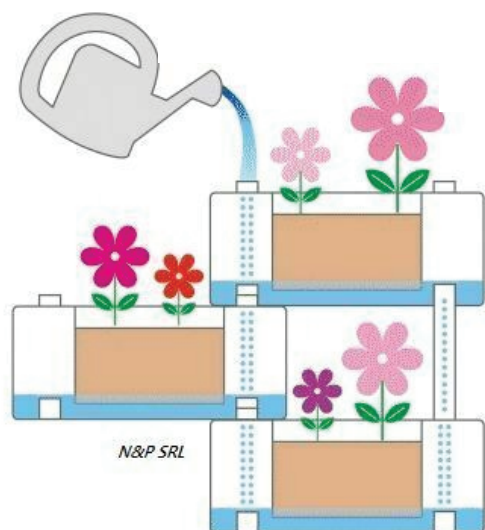

Il sottovaso, fornito separatamente, si integra perfettamente e serve da riserva d'acqua.

FIORIERA
cm. 60 €8,90
cm. 80 €16,90

SOTTOVASO
cm. 60 €3,49
cm. 80 €5,49

BRICK

Kit di cinque fioriere di lunghezza 59cm, collegabili tra di loro che consentono di realizzare composizioni infinite.
Disponibile nei colori panna, grigio, tortora.

IRRIGAZIONE SEMPLIFICATA

RISERVA D'ACQUA ANTI ZANZARE

€59,90

CHIANTI & VITE

Riuniscono in sé i tratti estetici più amati dalla nostra tradizione. La massima resistenza alle escursioni termiche (-65°C +85°C), agli urti e ai raggi U.V. si coniuga con una sorprendente leggerezza, che ne facilita lo spostamento, la pulitura e le operazioni di travaso.